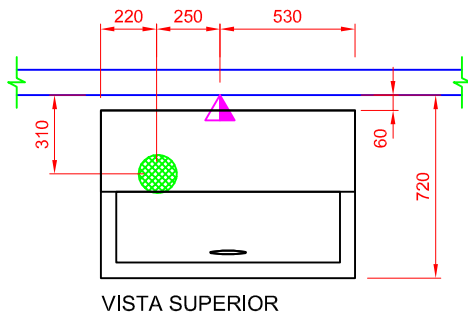

REFRIGERAÇÃO

FREEZER HORIZONTAL PORTÁTIL - PARA COPOS

FCM-XXXX
REV. 11_20_B

► FCM-1000

ELÉTRICA

Tomada elétrica na parede 220V 60Hz. Padrão de tomada deve estar de acordo com a NBR 14136/02 - 600mm do piso.

HIDRÁULICA

Ralo sifonado Ø 150mm no piso.

OBSERVAÇÕES :

- Todas as instalações devem obedecer às normas da ABNT;
- A tomada deve estar dimensionada de acordo com a potência do equipamento;
- Tomada não fornecida pela Macom;
- Posição de pontos sugeridas;
- Medidas em milímetros;
- Desenho sem escala.

GARANTIA:

Todos os produtos fabricados pela Aços Macom são testados e garantidos, através de sua fábrica e de seus representantes autorizados. O serviço de Assistência Técnica coberto por garantia, será prestado pela Aços Macom ou por um de seus representantes autorizados, de segunda a sexta feira das 08 às 17 horas. Para maiores informações consulte o suporte técnico Macom pelo telefone +55 11 2085-7000 ou pelo site: www.acosmacom.com.br