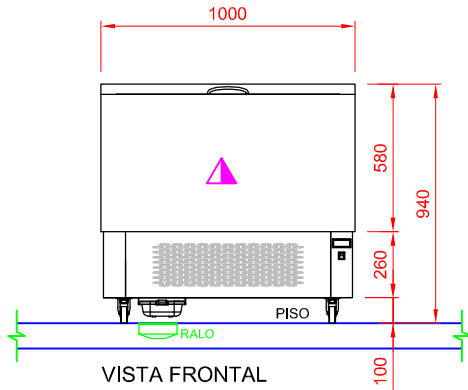

REFRIGERAÇÃO

FREEZER HORIZONTAL PORTÁTIL - PARA COPOS

FCM-XXXX
REV. 11_20_B

► FCM-1000

ELÉTRICA

Tomada elétrica na parede 220V 60Hz. Padrão de tomada deve estar de acordo com a NBR 14136/02 - 600mm do piso.

HIDRÁULICA

Ralo sifonado Ø 150mm no piso.

OBSERVAÇÕES :

- Todas as instalações devem obedecer às normas da ABNT;
- A tomada deve estar dimensionada de acordo com a potência do equipamento;
- Tomada não fornecida pela Macom;
- Posição de pontos sugeridas;
- Medidas em milímetros;
- Desenho sem escala.

GARANTIA:

Todos os produtos fabricados pela Aços Macom são testados e garantidos, através de sua fábrica e de seus representantes autorizados. O serviço de Assistência Técnica coberto por garantia, será prestado pela Aços Macom ou por um de seus representantes autorizados, de segunda a sexta feira das 08 às 17 horas. Para maiores informações consulte o suporte técnico Macom pelo telefone +55 11 2085-7000 ou pelo site: www.acosmacom.com.br