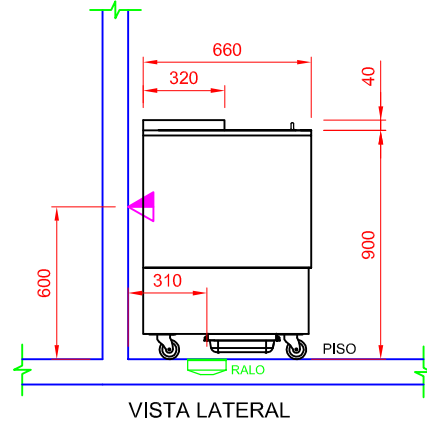

REFRIGERAÇÃO

FREEZER HORIZONTAL PORTÁTIL - PARA COPOS

FCM-XXXX
REV. 11_20_B

► FCM-1000

ELÉTRICA

Tomada elétrica na parede 220V 60Hz. Padrão de tomada deve estar de acordo com a NBR 14136/02 - 600mm do piso.

HIDRÁULICA

Ralo sifonado Ø 150mm no piso.

OBSERVAÇÕES :

- Todas as instalações devem obedecer às normas da ABNT;
- A tomada deve estar dimensionada de acordo com a potência do equipamento;
- Tomada não fornecida pela Macom;
- Posição de pontos sugeridas;
- Medidas em milímetros;
- Desenho sem escala.

GARANTIA:

Todos os produtos fabricados pela Aços Macom são testados e garantidos, através de sua fábrica e de seus representantes autorizados. O serviço de Assistência Técnica coberto por garantia, será prestado pela Aços Macom ou por um de seus representantes autorizados, de segunda a sexta feira das 08 às 17 horas. Para maiores informações consulte o suporte técnico Macom pelo telefone +55 11 2085-7000 ou pelo site: www.acosmacom.com.br