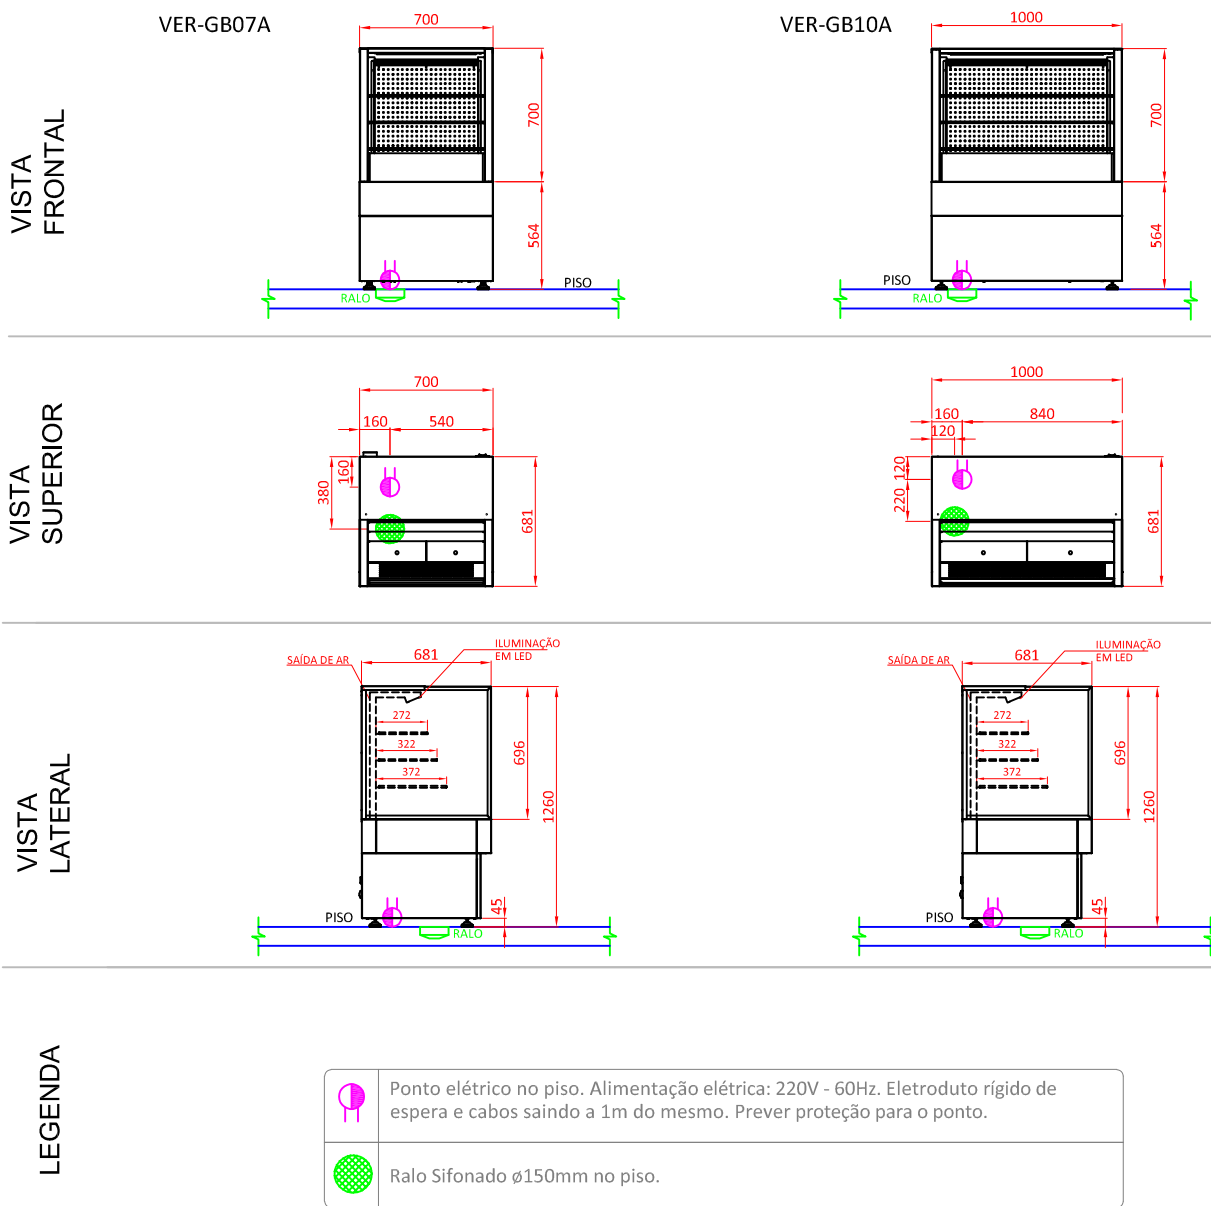

Largura x Profundidade x Altura

700x681x1260 mm  
1000x681x1260 mm

► VER-GB07A

Qtd. : \_\_\_\_\_

Item : \_\_\_\_\_

Pedido : \_\_\_\_\_

Cliente : \_\_\_\_\_

## CARACTERÍSTICAS :

- Iluminação por LED;
- 03 planos de prateleira;
- Controle digital de temperatura;
- Refrigeração por sistema de ar forçado;
- Necessita de ponto para drenagem de água ou opção de bandeja coletora;
- Vidro duplo frontal e lateral;
- Pés niveladores em nylon preto;
- Painel inferior com chapa pré pintada preta;

## ESPECIFICAÇÕES TÉCNICAS :

Código:	VER-GB07A	VE-GB10A
Medidas:	700x681x1260 mm	1000x681x1260 mm
Medidas c/ embalagem:	750x730x1380mm	1050x730x1380 mm
Peso:	100 Kg	120 Kg
Peso com embalagem:	105 Kg	125 Kg
Volume:	0,59 m <sup>3</sup>	0,85 m <sup>3</sup>
Capacidade em latas:	154 un.	220 un.
Potência:	660 W	654 W
Corrente:	3,72 A	3,70 A
Temperatura de trabalho:	+1°C a +5°C	
Tensão:	220V 60Hz (~1)	
Grau de proteção:	IP 21	
Fluido (Gás):	R404-A	
Classe climática:	4	
Umidade relativa máxima do ar:	55%	
Temperatura ambiente máxima:	30°C	
Velocidade máxima do ar em torno:	0,25 m/s	

## OBSERVAÇÕES:

- Todas as instalações devem obedecer às normas da ABNT;
- A tomada deve estar dimensionada de acordo com a potência do equipamento;
- Tomada não fornecida pela Macom;
- Posição de pontos sugeridas;
- Medidas em milímetros;
- Desenho sem escala.