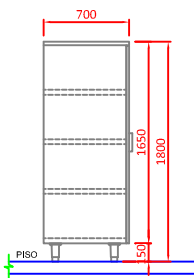

Largura x Profundidade x Altura
1000 x 700 x 1800 mm

▶ ARA-4P70100

Qtd. : _____
Item : _____
Pedido : _____
Cliente : _____

DESCRIÇÃO:

ARA-4A70100
ARA-4C70100
ARA-4P70100

Armário alto de Inox c/ 4 planos
MACOM

CARACTERÍSTICAS:

- ▶ Construído em aço inoxidável;
- ▶ Equipado c/ 4 divisões inoxidáveis;
- ▶ Pés tubulares com sapatas para nivelamento.

ESPECIFICAÇÕES TÉCNICAS :

Código:	ARA-4x70100
Medidas:	1000 x 700 x 1800 mm
Medidas com embalagem:	1050 x 750 x 1920 mm
Volume:	1,26 m ³

OPÇÕES :

- ▶ ARA-4_70100
 - ▶ A - ABERTO
 - ▶ C - PORTA DE CORRER
 - ▶ P - PORTA DE ABRIR

MOBILIÁRIO

ARMÁRIO ALTO DE INOX COM 4 PLANOS MACOM

ARA-4x70100
REV. 09_21_A

VISTA
FRONTAL

▶ ARA-4A70100

▶ ARA-4C70100

▶ ARA-4P70100

VISTA
SUPERIOR

VISTA
LATERAL

OBSERVAÇÕES:

- Todas as instalações devem obedecer às normas da ABNT;
- Medidas em milímetros;
- Desenho sem escala.

GARANTIA:

Todos os produtos fabricados pela Aços Macom são testados e garantidos, através de sua fábrica e de seus representantes autorizados. O serviço de Assistência Técnica coberto por garantia, será prestado pela Aços Macom ou por um de seus representantes autorizados, de segunda a sexta feira das 08 às 17 horas. Para maiores informações consulte o suporte técnico Macom pelo telefone +55 11 2085-7000 ou pelo site: www.acosmacom.com.br