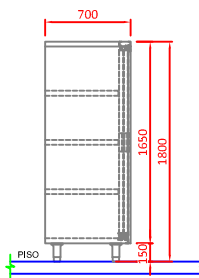

Largura x Profundidade x Altura
1000 x 700 x 1800 mm

▶ ARA-4P70100

Qtd. : _____
Item : _____
Pedido : _____
Cliente : _____

DESCRIÇÃO:

ARA-4A70100
ARA-4C70100
ARA-4P70100

Armário alto de Inox c/ 4 planos
MACOM

CARACTERÍSTICAS:

- ▶ Construído em aço inoxidável;
- ▶ Equipado c/ 4 divisões inoxidáveis;
- ▶ Pés tubulares com sapatas para nivelamento.

ESPECIFICAÇÕES TÉCNICAS :

Código:	ARA-4x70100
Medidas:	1000 x 700 x 1800 mm
Medidas com embalagem:	1050 x 750 x 1920 mm
Volume:	1,26 m ³

OPÇÕES :

- ▶ ARA-4_70100
 - ▶ A - ABERTO
 - ▶ C - PORTA DE CORRER
 - ▶ P - PORTA DE ABRIR

MOBILIÁRIO

ARMÁRIO ALTO DE INOX COM 4 PLANOS MACOM

ARA-4x70100
REV. 09_21_A

VISTA
FRONTAL

▶ ARA-4A70100

▶ ARA-4C70100

▶ ARA-4P70100

VISTA
SUPERIOR

VISTA
LATERAL

OBSERVAÇÕES:

- Todas as instalações devem obedecer às normas da ABNT;
- Medidas em milímetros;
- Desenho sem escala.

GARANTIA:

Todos os produtos fabricados pela Aços Macom são testados e garantidos, através de sua fábrica e de seus representantes autorizados. O serviço de Assistência Técnica coberto por garantia, será prestado pela Aços Macom ou por um de seus representantes autorizados, de segunda a sexta feira das 08 às 17 horas. Para maiores informações consulte o suporte técnico Macom pelo telefone +55 11 2085-7000 ou pelo site: www.acosmacom.com.br