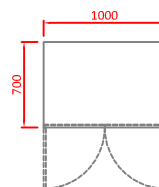

Largura x Profundidade x Altura
1000 x 700 x 1800 mm

▶ ARA-4P70100

Qtd. : _____
Item : _____
Pedido : _____
Cliente : _____

DESCRIÇÃO:

ARA-4A70100
ARA-4C70100
ARA-4P70100

Armário alto de Inox c/ 4 planos
MACOM

CARACTERÍSTICAS:

- ▶ Construído em aço inoxidável;
- ▶ Equipado c/ 4 divisões inoxidáveis;
- ▶ Pés tubulares com sapatas para nivelamento.

ESPECIFICAÇÕES TÉCNICAS :

Código:	ARA-4x70100
Medidas:	1000 x 700 x 1800 mm
Medidas com embalagem:	1050 x 750 x 1920 mm
Volume:	1,26 m ³

OPÇÕES :

- ▶ ARA-4_70100
 - ▶ A - ABERTO
 - ▶ C - PORTA DE CORRER
 - ▶ P - PORTA DE ABRIR

MOBILIÁRIO

ARMÁRIO ALTO DE INOX COM 4 PLANOS MACOM

ARA-4x70100
REV. 09_21_A

VISTA
FRONTAL

▶ ARA-4A70100

▶ ARA-4C70100

▶ ARA-4P70100

VISTA
SUPERIOR

VISTA
LATERAL

OBSERVAÇÕES:

- Todas as instalações devem obedecer às normas da ABNT;
- Medidas em milímetros;
- Desenho sem escala.

GARANTIA:

Todos os produtos fabricados pela Aços Macom são testados e garantidos, através de sua fábrica e de seus representantes autorizados. O serviço de Assistência Técnica coberto por garantia, será prestado pela Aços Macom ou por um de seus representantes autorizados, de segunda a sexta feira das 08 às 17 horas. Para maiores informações consulte o suporte técnico Macom pelo telefone +55 11 2085-7000 ou pelo site: www.acosmacom.com.br