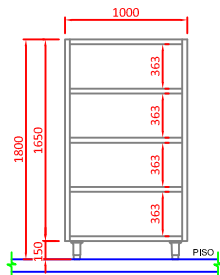

Largura x Profundidade x Altura
1000 x 700 x 1800 mm

▶ ARA-4P70100

Qtd. : _____
Item : _____
Pedido : _____
Cliente : _____

DESCRIÇÃO:

ARA-4A70100
ARA-4C70100
ARA-4P70100

Armário alto de Inox c/ 4 planos
MACOM

CARACTERÍSTICAS:

- ▶ Construído em aço inoxidável;
- ▶ Equipado c/ 4 divisões inoxidáveis;
- ▶ Pés tubulares com sapatas para nivelamento.

ESPECIFICAÇÕES TÉCNICAS :

Código:	ARA-4x70100
Medidas:	1000 x 700 x 1800 mm
Medidas com embalagem:	1050 x 750 x 1920 mm
Volume:	1,26 m ³

OPÇÕES :

- ▶ ARA-4_70100
 - ▶ A - ABERTO
 - ▶ C - PORTA DE CORRER
 - ▶ P - PORTA DE ABRIR

MOBILIÁRIO

ARMÁRIO ALTO DE INOX COM 4 PLANOS MACOM

ARA-4x70100
REV. 09_21_A

VISTA
FRONTAL

▶ ARA-4A70100

▶ ARA-4C70100

▶ ARA-4P70100

VISTA
SUPERIOR

VISTA
LATERAL

OBSERVAÇÕES:

- Todas as instalações devem obedecer às normas da ABNT;
- Medidas em milímetros;
- Desenho sem escala.

GARANTIA:

Todos os produtos fabricados pela Aços Macom são testados e garantidos, através de sua fábrica e de seus representantes autorizados. O serviço de Assistência Técnica coberto por garantia, será prestado pela Aços Macom ou por um de seus representantes autorizados, de segunda a sexta feira das 08 às 17 horas. Para maiores informações consulte o suporte técnico Macom pelo telefone +55 11 2085-7000 ou pelo site: www.acosmacom.com.br