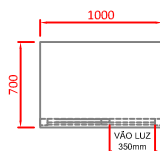

Largura x Profundidade x Altura
1000 x 700 x 1800 mm

▶ ARA-4P70100

Qtd. : _____
Item : _____
Pedido : _____
Cliente : _____

DESCRIÇÃO:

ARA-4A70100
ARA-4C70100
ARA-4P70100

Armário alto de Inox c/ 4 planos
MACOM

CARACTERÍSTICAS:

- ▶ Construído em aço inoxidável;
- ▶ Equipado c/ 4 divisões inoxidáveis;
- ▶ Pés tubulares com sapatas para nivelamento.

ESPECIFICAÇÕES TÉCNICAS :

Código:	ARA-4x70100
Medidas:	1000 x 700 x 1800 mm
Medidas com embalagem:	1050 x 750 x 1920 mm
Volume:	1,26 m ³

OPÇÕES :

- ▶ ARA-4_70100
 - ▶ A - ABERTO
 - ▶ C - PORTA DE CORRER
 - ▶ P - PORTA DE ABRIR

MOBILIÁRIO

ARMÁRIO ALTO DE INOX COM 4 PLANOS MACOM

ARA-4x70100
REV. 09_21_A

VISTA
FRONTAL

▶ ARA-4A70100

▶ ARA-4C70100

▶ ARA-4P70100

VISTA
SUPERIOR

VISTA
LATERAL

OBSERVAÇÕES:

- Todas as instalações devem obedecer às normas da ABNT;
- Medidas em milímetros;
- Desenho sem escala.

GARANTIA:

Todos os produtos fabricados pela Aços Macom são testados e garantidos, através de sua fábrica e de seus representantes autorizados. O serviço de Assistência Técnica coberto por garantia, será prestado pela Aços Macom ou por um de seus representantes autorizados, de segunda a sexta feira das 08 às 17 horas. Para maiores informações consulte o suporte técnico Macom pelo telefone +55 11 2085-7000 ou pelo site: www.acosmacom.com.br