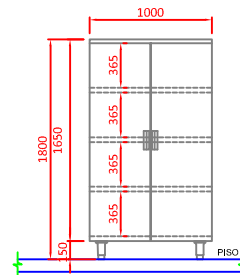

▶ ARA-4P70100

VISTA
SUPERIOR