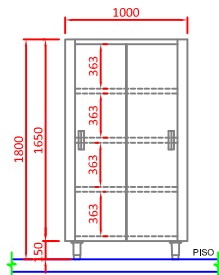

Largura x Profundidade x Altura
1000 x 700 x 1800 mm

▶ ARA-4P70100

Qtd. : _____
Item : _____
Pedido : _____
Cliente : _____

DESCRIÇÃO:

ARA-4A70100
ARA-4C70100
ARA-4P70100

Armário alto de Inox c/ 4 planos
MACOM

CARACTERÍSTICAS:

- ▶ Construído em aço inoxidável;
- ▶ Equipado c/ 4 divisões inoxidáveis;
- ▶ Pés tubulares com sapatas para nivelamento.

ESPECIFICAÇÕES TÉCNICAS :

Código:	ARA-4x70100
Medidas:	1000 x 700 x 1800 mm
Medidas com embalagem:	1050 x 750 x 1920 mm
Volume:	1,26 m ³

OPÇÕES :

- ▶ ARA-4_70100
 - ▶ A - ABERTO
 - ▶ C - PORTA DE CORRER
 - ▶ P - PORTA DE ABRIR

MOBILIÁRIO

ARMÁRIO ALTO DE INOX COM 4 PLANOS MACOM

ARA-4x70100
REV. 09_21_A

VISTA
FRONTAL

▶ ARA-4A70100

▶ ARA-4C70100