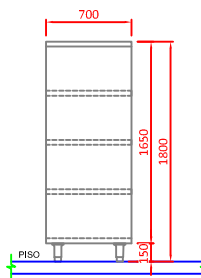

Largura x Profundidade x Altura
1000 x 700 x 1800 mm

▶ ARA-4P70100

Qtd. : _____
Item : _____
Pedido : _____
Cliente : _____

DESCRIÇÃO:

ARA-4A70100
ARA-4C70100
ARA-4P70100

Armário alto de Inox c/ 4 planos
MACOM

CARACTERÍSTICAS:

- ▶ Construído em aço inoxidável;
- ▶ Equipado c/ 4 divisões inoxidáveis;
- ▶ Pés tubulares com sapatas para nivelamento.

ESPECIFICAÇÕES TÉCNICAS :

Código:	ARA-4x70100
Medidas:	1000 x 700 x 1800 mm
Medidas com embalagem:	1050 x 750 x 1920 mm
Volume:	1,26 m ³

OPÇÕES :

- ▶ ARA-4_70100
 - ▶ A - ABERTO
 - ▶ C - PORTA DE CORRER
 - ▶ P - PORTA DE ABRIR

MOBILIÁRIO

ARMÁRIO ALTO DE INOX COM 4 PLANOS MACOM

ARA-4x70100
REV. 09_21_A

VISTA
FRONTAL

▶ ARA-4A70100

▶ ARA-4C70100

▶ ARA-4P70100

VISTA
SUPERIOR

VISTA
LATERAL

OBSERVAÇÕES:

- Todas as instalações devem obedecer às normas da ABNT;
- Medidas em milímetros;
- Desenho sem escala.

GARANTIA:

Todos os produtos fabricados pela Aços Macom são testados e garantidos, através de sua fábrica e de seus representantes autorizados. O serviço de Assistência Técnica coberto por garantia, será prestado pela Aços Macom ou por um de seus representantes autorizados, de segunda a sexta feira das 08 às 17 horas. Para maiores informações consulte o suporte técnico Macom pelo telefone +55 11 2085-7000 ou pelo site: www.acosmacom.com.br