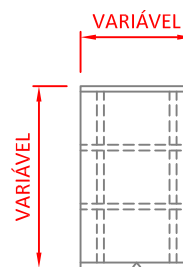

Dimensões sob consulta

▶ GD

Qtd. : \_\_\_\_\_

Item : \_\_\_\_\_

Pedido : \_\_\_\_\_

Cliente : \_\_\_\_\_

**DESCRIÇÃO:**

**GD**

Guichet para devolução de bandejas em inox MACOM

**CARACTERÍSTICAS:**

- ▶ Construído em aço inox;
- ▶ Prateleira intermediária lisa (opcional).

**ESPECIFICAÇÕES TÉCNICAS :**

Código:	GD
Medidas:	Sob consulta

## GUICHET P/ DEVOLUÇÃO DE BANDEJAS EM INOX MACOM

GD  
REV. 09\_21\_A

► GD

VISTA FRONTAL

VISTA LATERAL

VISTA SUPERIOR