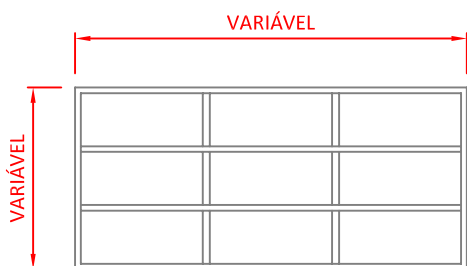

MOBILIÁRIO

GUICHET P/ DEVOLUÇÃO DE BANDEJAS EM INOX MACOM

GD
REV. 09_21_A

► GD

VISTA FRONTAL