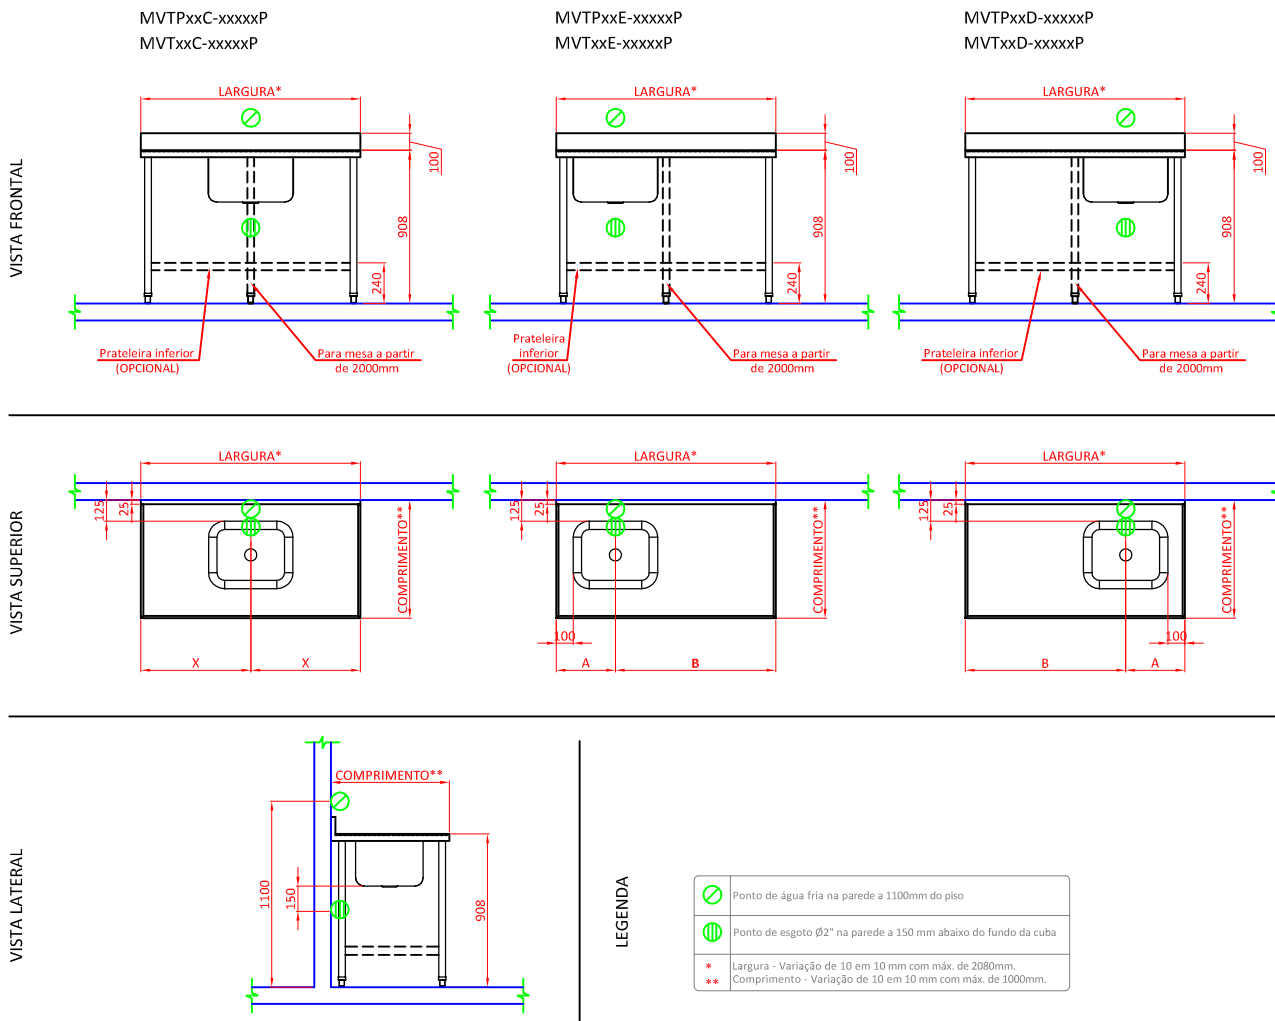

MVTP1AC-xxxxxP

Mesa vincada em aço inox
MACOM PREMIUM

CARACTERÍSTICAS :

- ▶ Construção em aço inox;
- ▶ Com prateleira inferior lisa (Opcional)
- ▶ Cuba estampada em aço inox;
- ▶ Estrutura e reforços do tampo em tubos de aço inox 30x20 mm;
- ▶ Reforço da prateleira em tubo de aço inox 30x20 mm;
- ▶ Pés em tubos aço inox perfil quadrado 40 mm;
- ▶ Pés centrais para mesas com largura maior que 2000mm;
- ▶ Sapatas com nivelamento de altura em nylon;
- ▶ Altura do plano de trabalho em 900mm;

VARIAÇÃO DE MEDIDAS :

MVTP1AC-70120P

120 - Indicação de comprimento em CM.
Com limite máximo de 2800mm*

70 - Indicação de largura em CM.
Com limite máximo de 1000mm*

*Para medidas especiais, consultar vendedores.

QTD. CUBAS

1 - CUBA
2 - CUBAS
3 - CUBAS

TIPO CUBA

A - 403417
B - 463017
C - 504025
D - 504030
E - 625030
F - 625035
G - 705040

POSIÇÃO CUBA

C - CENTRO
D - DIREITO
E - ESQUERDO

**Para características especiais, consultar vendedores.

MOBILIÁRIO PREMIUM

MESA VINCADA MACOM

MVxxxx-xxxxxP
REV. 08_20_B

OBSERVAÇÕES :

- Todas as instalações devem obedecer às normas da ABNT;
- Medidas em milímetros;
- Desenho sem escala;
- Produto embalado com madeira, papelão e/ou plástico bolha, de acordo com a distância a ser percorrida.