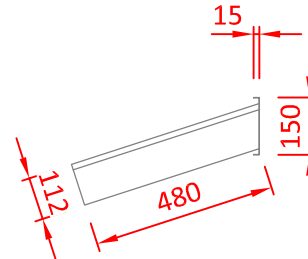

Largura x Profundidade x Altura  
150 x 150 x 480 mm

▶ ST-130

Qtd. : \_\_\_\_\_

Item : \_\_\_\_\_

Pedido : \_\_\_\_\_

Cliente : \_\_\_\_\_

### ESPECIFICAÇÕES TÉCNICAS:

Código:	ST-130
Medidas:	150 x 150 x 480 mm
Medidas com embalagem:	200 x 200 x 600 mm
Volume:	0,01 m <sup>3</sup>

► ST-130

VISTA FRONTAL

VISTA LATERAL

VISTA SUPERIOR

DETALHE - CORTE LATERAL  
VÃO LUZ PARA RECEBER SHOUT P/ TALHERES (MODELO ST-130)