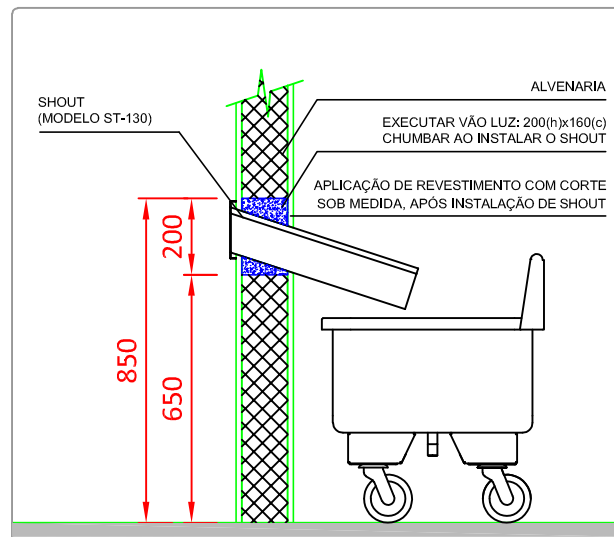

Largura x Profundidade x Altura  
150 x 150 x 480 mm

▶ ST-130

Qtd. : \_\_\_\_\_

Item : \_\_\_\_\_

Pedido : \_\_\_\_\_

Cliente : \_\_\_\_\_

### ESPECIFICAÇÕES TÉCNICAS:

Código:	ST-130
Medidas:	150 x 150 x 480 mm
Medidas com embalagem:	200 x 200 x 600 mm
Volume:	0,01 m <sup>3</sup>

► ST-130

VISTA FRONTAL

VISTA LATERAL

VISTA SUPERIOR

DETALHE - CORTE LATERAL  
VÃO LUZ PARA RECEBER SHOUT P/ TALHERES (MODELO ST-130)