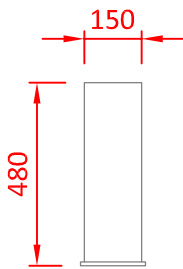

Largura x Profundidade x Altura  
150 x 150 x 480 mm

▶ ST-130

Qtd. : \_\_\_\_\_

Item : \_\_\_\_\_

Pedido : \_\_\_\_\_

Cliente : \_\_\_\_\_

### ESPECIFICAÇÕES TÉCNICAS:

Código:	ST-130
Medidas:	150 x 150 x 480 mm
Medidas com embalagem:	200 x 200 x 600 mm
Volume:	0,01 m <sup>3</sup>

► ST-130

VISTA FRONTAL

VISTA LATERAL

VISTA SUPERIOR

DETALHE - CORTE LATERAL  
VÃO LUZ PARA RECEBER SHOUT P/ TALHERES (MODELO ST-130)