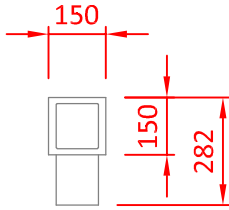

Largura x Profundidade x Altura  
150 x 150 x 480 mm

▶ ST-130

Qtd. : \_\_\_\_\_

Item : \_\_\_\_\_

Pedido : \_\_\_\_\_

Cliente : \_\_\_\_\_

### ESPECIFICAÇÕES TÉCNICAS:

Código:	ST-130
Medidas:	150 x 150 x 480 mm
Medidas com embalagem:	200 x 200 x 600 mm
Volume:	0,01 m <sup>3</sup>

► ST-130

VISTA FRONTAL

VISTA LATERAL

VISTA SUPERIOR

DETALHE - CORTE LATERAL  
VÃO LUZ PARA RECEBER SHOUT P/ TALHERES (MODELO ST-130)