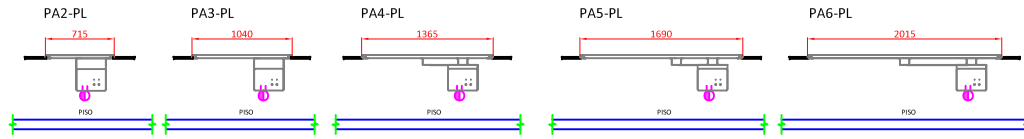

ESPECIFICAÇÕES TÉCNICAS :

Código :	PA2 - PL	PA3 - PL	PA4- PL	PA5 - PL	PA6 -PL
Medidas (mm) :	715x590x370	1040x590x370	1365x590x370	1690x590x370	2015x590x370
Volume :	0,15 m ³	0,22 m ³	0,29 m ³	0,36 m ³	0,43 m ³
Capacidade GN 1/1:	02	03	04	05	06
Potência:	2000 W	3000 W	4000 W	5000 W	6000W
Tensão :	220V 60Hz (1~)				
Temperatura :	20°C a + 95°C				

OPÇÕES :

PA_ - PL

- 2-Capacidade 02 GN's 1/1
- 3-Capacidade 03 GN's 1/1
- 4-Capacidade 04 GN's 1/1
- 5-Capacidade 05 GN's 1/1
- 6-Capacidade 06 GN's 1/1

PL- Superfície plana

VISTA
FRONTAL

VISTA
SUPERIOR

RECORTE
GRANITO

Instalação na parede

Instalação no piso

VISTA
LATERAL

LEGENDA

	Ponto Elétrico no piso, eletroduto rígido de espera e cabos saindo 1m do mesmo, prever base para proteção do ponto com h=40mm.
	Ponto Elétrico na Parede com altura de 450mm do piso;