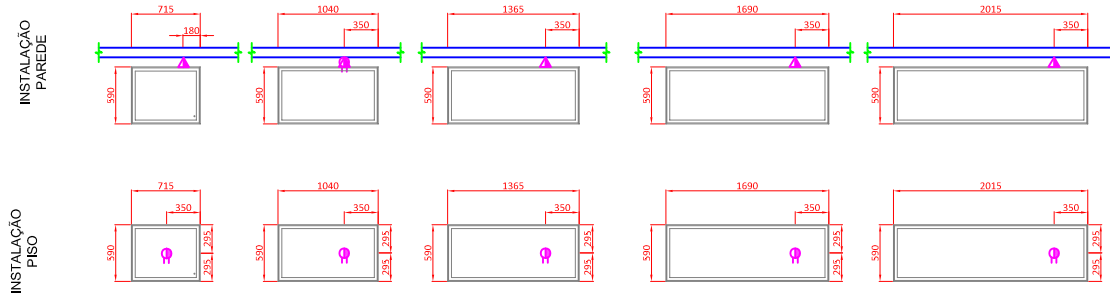

Largura x Profundidade x Altura

715X590X370 mm
1040X590X370 mm
1365X590X370 mm
1690X590X370 mm
2015X590X370 mm

▶ PA5-PL

Qtd. : _____
Item : _____
Pedido : _____
Cliente : _____

DESCRIÇÃO:

PA2-PL
PA3-PL
PA4-PL
PA5-PL
PA6-PL

ESPECIFICAÇÕES TÉCNICAS :

Código :	PA2 - PL	PA3 - PL	PA4- PL	PA5 - PL	PA6 -PL
Medidas (mm) :	715x590x370	1040x590x370	1365x590x370	1690x590x370	2015x590x370
Volume :	0,15 m ³	0,22 m ³	0,29 m ³	0,36 m ³	0,43 m ³
Capacidade GN 1/1:	02	03	04	05	06
Potência:	2000 W	3000 W	4000 W	5000 W	6000W
Tensão :	220V 60Hz (1~)				
Temperatura :	20°C a + 95°C				

OPÇÕES :

PA_ - PL

- 2-Capacidade 02 GN's 1/1
- 3-Capacidade 03 GN's 1/1
- 4-Capacidade 04 GN's 1/1
- 5-Capacidade 05 GN's 1/1
- 6-Capacidade 06 GN's 1/1

PL- Superfície plana

VISTA
FRONTAL

VISTA
SUPERIOR

RECORTE
GRANITO

Instalação na parede

Instalação no piso

VISTA
LATERAL

LEGENDA

	Ponto Elétrico no piso, eletroduto rígido de espera e cabos saindo 1m do mesmo, prever base para proteção do ponto com h=40mm.
	Ponto Elétrico na Parede com altura de 450mm do piso;