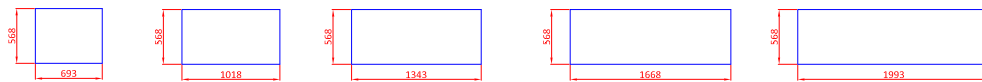

Largura x Profundidade x Altura

715X590X370 mm
1040X590X370 mm
1365X590X370 mm
1690X590X370 mm
2015X590X370 mm

▶ PA5-PL

Qtd. : _____
Item : _____
Pedido : _____
Cliente : _____

DESCRIÇÃO:

PA2-PL
PA3-PL
PA4-PL
PA5-PL
PA6-PL

ESPECIFICAÇÕES TÉCNICAS :

Código :	PA2 - PL	PA3 - PL	PA4- PL	PA5 - PL	PA6 -PL
Medidas (mm) :	715x590x370	1040x590x370	1365x590x370	1690x590x370	2015x590x370
Volume :	0,15 m ³	0,22 m ³	0,29 m ³	0,36 m ³	0,43 m ³
Capacidade GN 1/1:	02	03	04	05	06
Potência:	2000 W	3000 W	4000 W	5000 W	6000W
Tensão :	220V 60Hz (1~)				
Temperatura :	20°C a + 95°C				

OPÇÕES :

PA_ - PL

- 2-Capacidade 02 GN's 1/1
- 3-Capacidade 03 GN's 1/1
- 4-Capacidade 04 GN's 1/1
- 5-Capacidade 05 GN's 1/1
- 6-Capacidade 06 GN's 1/1

PL- Superfície plana

VISTA
FRONTAL

VISTA
SUPERIOR

RECORTE
GRANITO