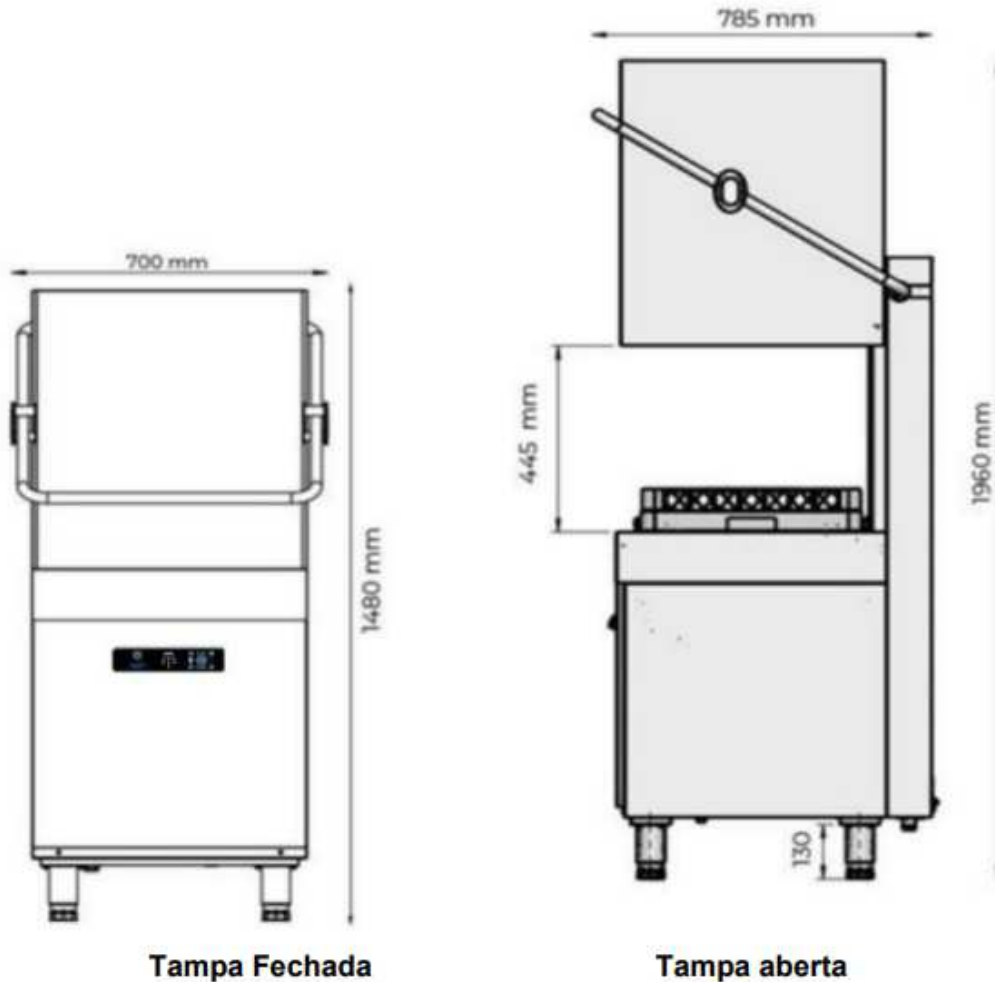

HIGIENIZAÇÃO

LAVADORA DE LOUÇA DE CAPÔ

OZT071TEB-xx
REV. 04_23_A

► OZT071TEB-xx

OBSERVAÇÕES :

- Deixar espaço na traseira, laterais e topo para circulação de ar adequada;
- Todas as instalações devem obedecer às normas da ABNT;
- Não usar superfície como apoio;
- Medidas em milímetros;
- Desenho sem escala.

GARANTIA :

Todos os produtos fabricados pela Aços Macom são testados e garantidos, através de sua fábrica e de seus representantes autorizados. O serviço de Assistência Técnica coberto por garantia, será prestado pela Aços Macom ou por um de seus representantes autorizados, de segunda a sexta feira das 08 às 17 horas. Para maiores informações consulte o suporte técnico Macom pelo telefone +55 11 2085-7000 ou pelo site: www.acosmacom.com.br